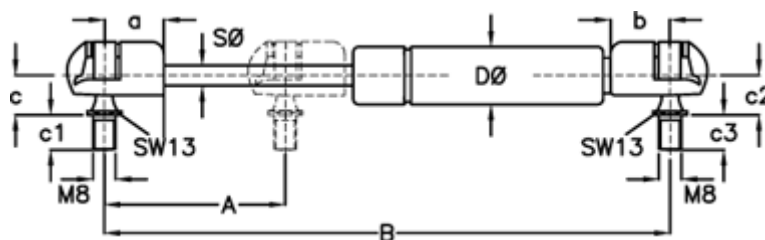

Varenummer: 048224BV
Beskrivelse: Stabilus Lift-O-Mat Gasfjeder 8224BV 550N
06 026 0550 Vinkel/Vinkel.

Mål

A	= 26	c3	= 13
a	= 18	D Ø	= 15
b	= 18	Materiale	= Kunststof
B	= 125 +/-2	Note	= -
Befæstigelse	= Vinkel/Vinkel	Note	= -
c	= 12	S Ø	= 6
c1	= 13		
c2	= 12		